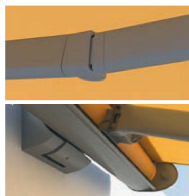

KOMBINIEREN SIE DESIGN UND KOMFORT!

TOPAKTUELLE GESTELLFARBEN

Bei weinor können Sie zwischen mehr als **50 Standardfarben** sowie über **150 weiteren RAL-Farben** auswählen. Die im hauseigenen Werk vorgenommene Pulverbeschichtung gewährleistet Farbechtheit und einen einheitlichen Glanzgrad.

EXKLUSIVE TUCHQUALITÄT

Wählen Sie aus **171 Tuchvarianten** ihr ganz individuelles Dessin! Modernste Nanotechnologie lässt den Schmutz einfach abperlen. Und die innovative Technik der Spindüsenfärbung gewährleistet dauerhafte Farbbrillanz.

HÖCHSTE QUALITÄT

Ein straffes Tuch ist entscheidend für die Gesamtoptik der Markise. Dafür sorgt der **weinor LongLife-Arm** mit **Hightech-Band**.

Wie aus einem Guss: **Attraktive Konsolenabdeckungen** kaschieren die Schrauben zur Befestigung der Markise an der Wand.

MODERNE DESIGN-ABDECKUNGEN

Die formschönen **Kopfplattenringe im Edelstahl-Look** runden Ihre individuelle Kombination aus Gestellfarbe und Tuchdessin perfekt ab.